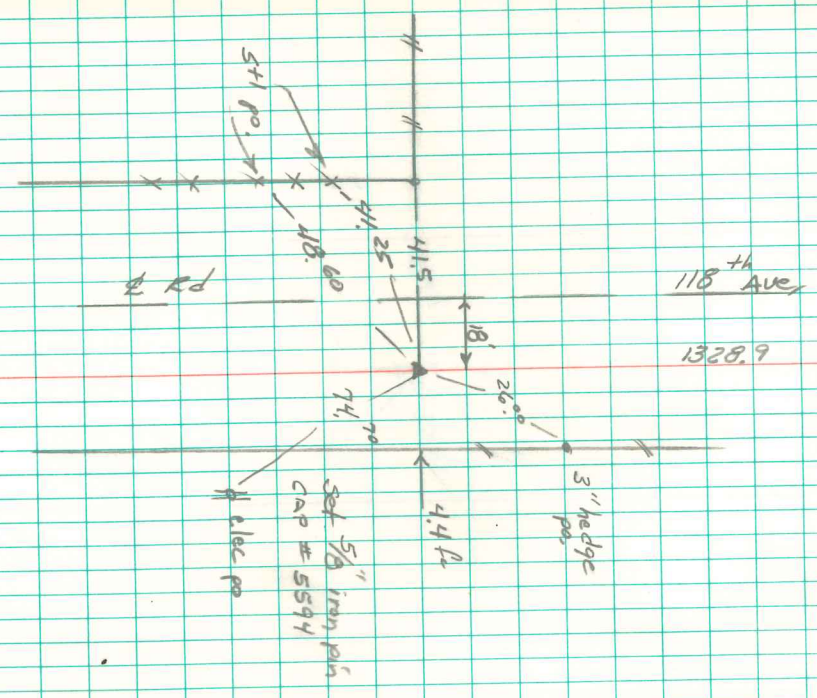

SW COR NE 1/4 NE 1/4
Sec 35-74-20

NW Corn
NE 1/4 NE 1/4

Set 5/8" iron pin
CAP # 5594
elec po

Oct 2, 2004
Abe Davis