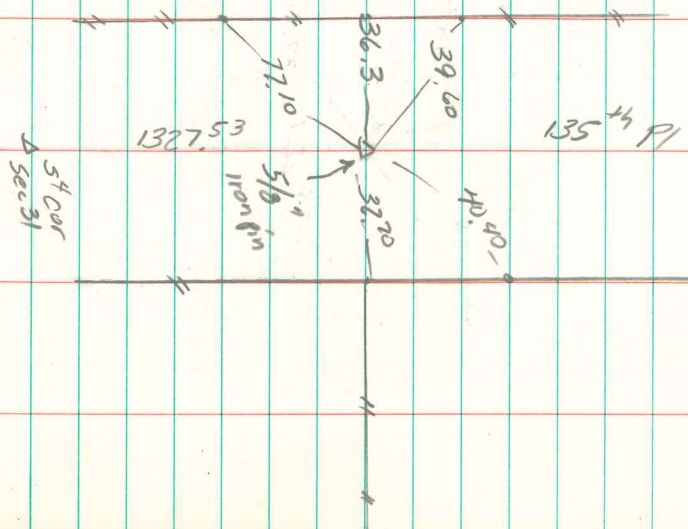

NW Cor SW 1/4 SE 4
Sec 31-75-19

Abie Davis
2/21/05