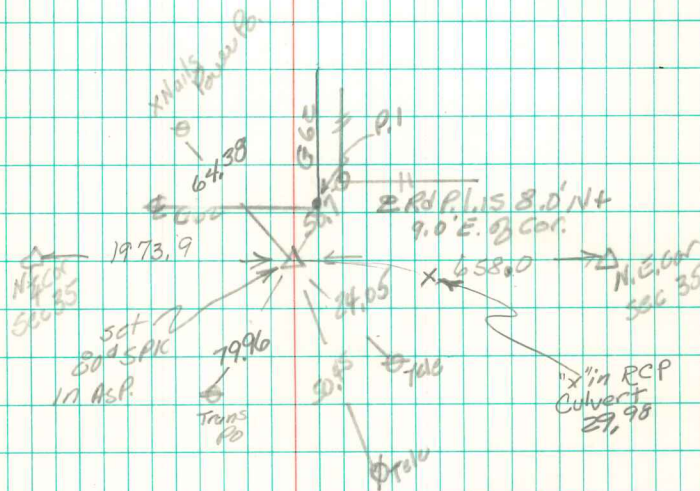

N.E. Cor W $\frac{1}{2}$  N.E. N.E. 35-75-19

- Found & Refixed 7/5/97

David Miller  
HATCH & VANDER WERT  
6/30/2016

N.E. Cor W $\frac{1}{2}$  N.E. N.E. 35-75-19

Found & Refixed 7/5/97  
David Miller