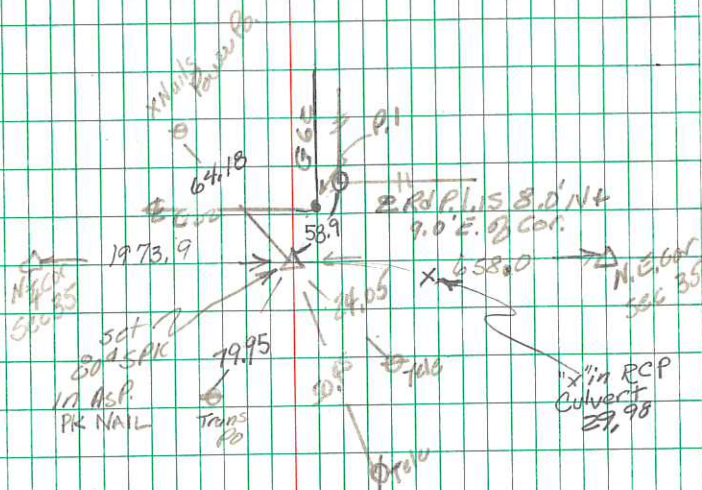

N.E. Cor W $\frac{1}{2}$  N.E. N.E. 35-75-19

- Found & Refixed 7/5/97

David Miller  
HATCH & VANDER WERT  
6/30/2016

N.E. Cor W $\frac{1}{2}$  N.E. N.E. 35-75-19

Found & Refixed 7/5/97  
David Miller