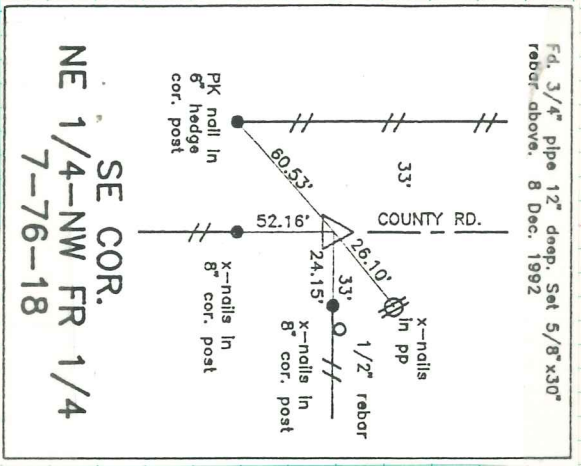

SE COR NW 1/4 - NW 1/4 7-76-18

RET'D 8 DEC 1992
 LENNY MANGIEREN