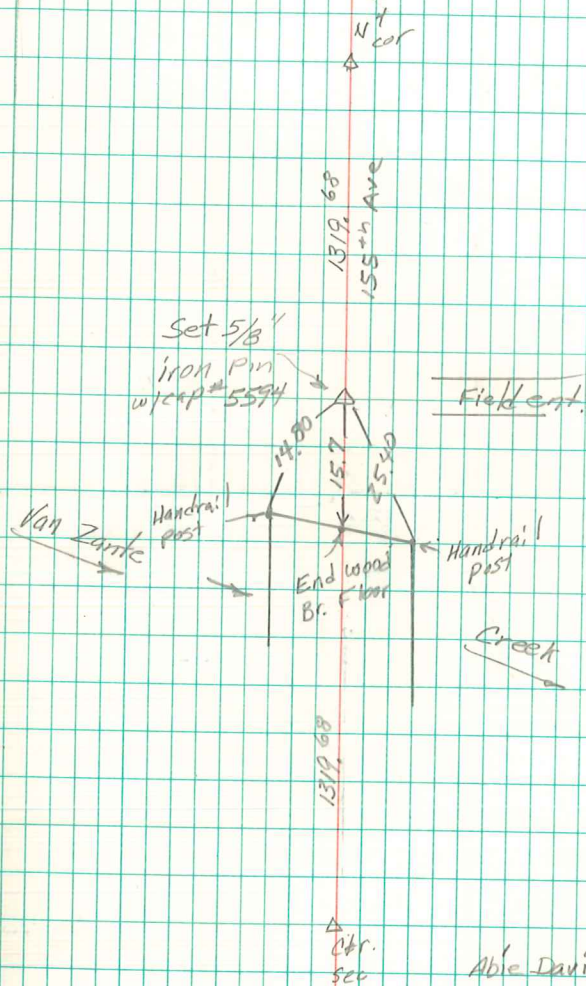

NW Cor SW 1/4 NE 4
Sec. 9-77-19

Abie Davis 1/26/05